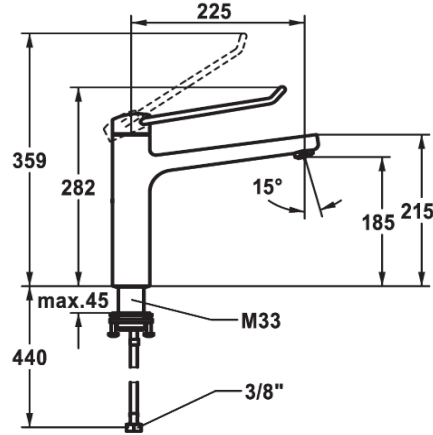

KWC VITA PRO 2.0 Hebelmischer - Küche

Modell-Linie: VITA PRO 2.0 | 10.521.023.000LLFL
Armaturen | Manuelle Armaturen

KWC-Nr.

125245
ganzchrom, A 225, flexible Anschlusschläuche

125246
ganzchrom, A 225, flexible Anschlusschläuche

- * Hebelmischer
- * Bedienung für einen sicheren Griff, sowie einfache und sichere Handhabung
- * Ergonomischer und stabiler Bedienhebel aus Polyamid
- für eine individuell noch angepasste Handhabung kann der abgekröpfte Hebel gedreht in die Kappe montiert werden (Standard: siehe Abbildung)
- * Schwenkauslauf 150°
- Neoperl® Perlator® laminar

- * OptimalSpace - grosszügiger Wasch- / Arbeitsbereich
- * KWC Steuerpatrone M 35 S
- mit Keramikscheibentechnik
- Auslaufmenge und Temperatur stufenlos einstellbar
- Temperaturbegrenzung
- * Flexible Anschlusschläuche 3/8"
- * QuickInstallation - Befestigung mit Gewindestützen M33 x 1.5 mit Feststellschrauben
- * Tischbohrung ø35 mm

Technische Daten

Auslaufmenge	12 l/min (3 bar)
Anschluss	Flexible Anschlusschläuche
Auslauf	schwenkbar
Bedienung	topbedient
Farbcode	chromeline
Installationsart	Standmontage
Armaturtyp	Armatur
Mass Höhe	282
Armaturengeräuschgruppe	yes
Ausladung A	A 225
Energie Etikette	B
Mass-Wasseraustritt	185